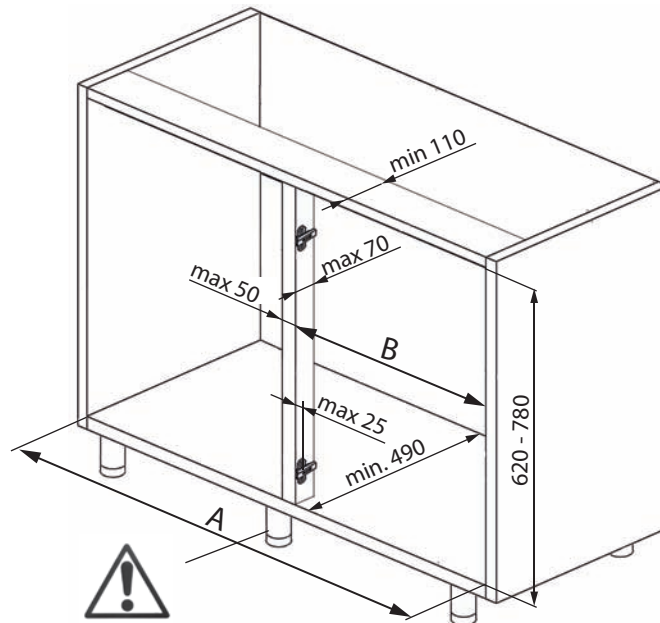

MÓDULO CON TRAVESAÑO
CABINET WITH VERTICAL WOODEN CROSS

MÓDULO SIN TRAVESAÑO
CABINET WITHOUT VERTICAL WOODEN CROSS

Ref.	A	B
MOD 400	min 760 mm	min. 360 mm
MOD 450	min 860 mm	min. 410 mm
MOD 500	min 960 mm	min. 460 mm
MOD 600	min 960 mm	min. 560 mm

1

MÓDULO CON TRAVESAÑO
CABINET WITH VERTICAL WOODEN CROSS

	A	C
MOD 400	min. 760 mm	350 mm
MOD 450	min. 860 mm	400 mm
MOD 500	min. 960 mm	450 mm
MOD 600	min. 960 mm	550 mm

MÓDULO SIN TRAVESAÑO
CABINET WITHOUT VERTICAL WOODEN CROSS

	A	C
MOD 400	min. 760 mm	350 mm
MOD 450	min. 860 mm	400 mm
MOD 500	min. 960 mm	450 mm
MOD 600	min. 960 mm	550 mm

2

3

4

5

6

6a

6b