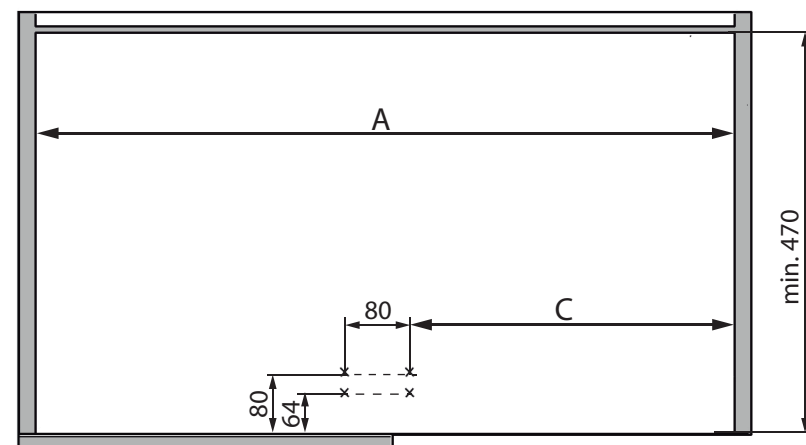

MÓDULO CON TRAVESAÑO
CABINET WITH VERTICAL WOODEN CROSS

MÓDULO SIN TRAVESAÑO
CABINET WITHOUT VERTICAL WOODEN CROSS

Ref.	A	B
MOD 400	min 760 mm	min. 360 mm
MOD 450	min 860 mm	min. 410 mm
MOD 500	min 960 mm	min. 460 mm
MOD 600	min 960 mm	min. 560 mm

1

MÓDULO CON TRAVESAÑO
CABINET WITH VERTICAL WOODEN CROSS

	A	C
MOD 400	min. 760 mm	350 mm
MOD 450	min. 860 mm	400 mm
MOD 500	min. 960 mm	450 mm
MOD 600	min. 960 mm	550 mm

MÓDULO SIN TRAVESAÑO
CABINET WITHOUT VERTICAL WOODEN CROSS

	A	C
MOD 400	min. 760 mm	350 mm
MOD 450	min. 860 mm	400 mm
MOD 500	min. 960 mm	450 mm
MOD 600	min. 960 mm	550 mm

2

3

4

5

6

6a

6b