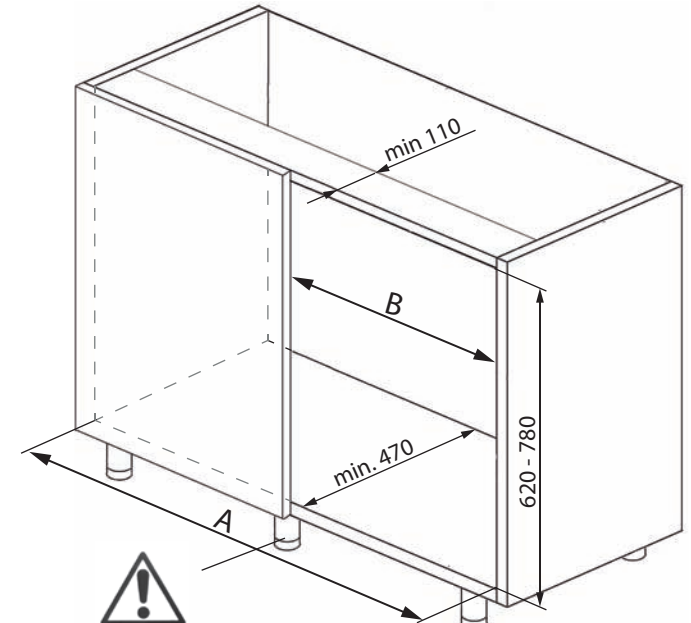

MÓDULO CON TRAVESAÑO
CABINET WITH VERTICAL WOODEN CROSS

MÓDULO SIN TRAVESAÑO
CABINET WITHOUT VERTICAL WOODEN CROSS

Ref.	A	B
MOD 400	min 760 mm	min. 360 mm
MOD 450	min 860 mm	min. 410 mm
MOD 500	min 960 mm	min. 460 mm
MOD 600	min 960 mm	min. 560 mm

1

MÓDULO CON TRAVESAÑO
CABINET WITH VERTICAL WOODEN CROSS

	A	C
MOD 400	min. 760 mm	350 mm
MOD 450	min. 860 mm	400 mm
MOD 500	min. 960 mm	450 mm
MOD 600	min. 960 mm	550 mm

MÓDULO SIN TRAVESAÑO
CABINET WITHOUT VERTICAL WOODEN CROSS