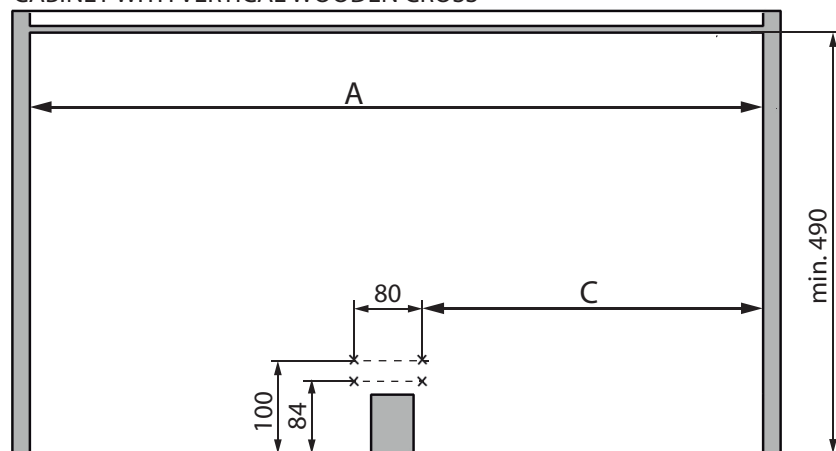

MÓDULO CON TRAVESAÑO
CABINET WITH VERTICAL WOODEN CROSS

MÓDULO SIN TRAVESAÑO
CABINET WITHOUT VERTICAL WOODEN CROSS

Ref.	A	B
MOD 400	min 760 mm	min. 360 mm
MOD 450	min 860 mm	min. 410 mm
MOD 500	min 960 mm	min. 460 mm
MOD 600	min 960 mm	min. 560 mm

1

MÓDULO CON TRAVESAÑO
CABINET WITH VERTICAL WOODEN CROSS

	A	C
MOD 400	min. 760 mm	350 mm
MOD 450	min. 860 mm	400 mm
MOD 500	min. 960 mm	450 mm
MOD 600	min. 960 mm	550 mm

MÓDULO SIN TRAVESAÑO
CABINET WITHOUT VERTICAL WOODEN CROSS

	A	C
MOD 400	min. 760 mm	350 mm
MOD 450	min. 860 mm	400 mm
MOD 500	min. 960 mm	450 mm
MOD 600	min. 960 mm	550 mm

2

3

4

5

6

6a

6b