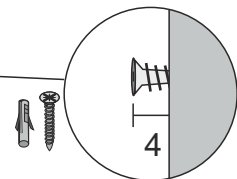

Tuote sisältää / Produkten innehåller / Product contains:

Mirror Mira 600x700x32 / 700x900x32 chrome

Esther AC led 8W 4000K 500mm chrome

Function ergonomics
Design
IDEAL dynamic
form quality
SOLUTION

Peilin asennus / Spegelinstallation / Mirror installation:

Kiinteä asennus seinään / Fast installation / Security fixing

Lukitushela
Låsmekanism
Locking mechanism

Sähköasennukset :

- Mikäli peilin valaisin asennetaan virtalähteeseen ilman pistotulppaa, saa vain valtuutettu sähköasentaja kytkeä valaisimen sähköverkkoon (230V 50Hz). Noudata valaisimen mukana toimitettua valmistajan ohjetta.
- On huolehdittava että peili on kiinteästi asennettu seinään, jotta sitä ei voida vahingossa irrottaa kannattimilta (ks. lukitushela sivu 1)