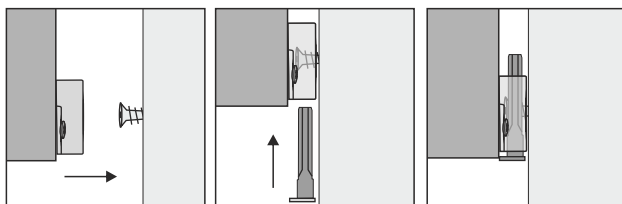

Tuote sisältää / Produkten innehåller / Product contains:

Mirror Mira 600x700x32 / 700x900x32 chrome

Esther AC led 8W 4000K 500mm chrome

Function ergonomics
Design
IDEAL dynamic
form quality
SOLUTION

Peilin asennus / Spegelinstallation / Mirror installation:

Kiinteä asennus seinään / Fast installation / Security fixing

Lukitushela
Låsmekanism
Locking mechanism

Sähköasennukset :

- Mikäli peilin valaisin asennetaan virtalähteeseen ilman pistotulppaa, saa vain valtuutettu sähköasentaja kytkeä valaisimen sähköverkkoon (230V 50Hz). Noudata valaisimen mukana toimitettua valmistajan ohjetta.
- On huolehdittava että peili on kiinteästi asennettu seinään, jotta sitä ei voida vahingossa irrottaa kannattimilta (ks. lukitushela sivu 1)