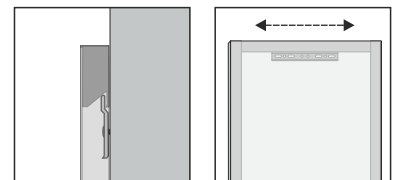

Tuote sisältää / Produkten innehåller / Product contains:

Mirror Mira 600x700x32 / 700x900x32 chrome

Esther AC led 8W 4000K 500mm chrome

Function ergonomics
Design
IDEAL dynamic
form quality
SOLUTION

Peilin asennus / Spegelinstallation / Mirror installation:

Kiinteä asennus seinään / Fast installation / Security fixing

Lukitushela
Låsmekanism
Locking mechanism

Sähköasennukset :

- Mikäli peilin valaisin asennetaan virtalähteeseen ilman pistotulppaa, saa vain valtuutettu sähköasentaja kytkeä valaisimen sähköverkkoon (230V 50Hz). Noudata valaisimen mukana toimitettua valmistajan ohjetta.
- On huolehdittava että peili on kiinteästi asennettu seinään, jotta sitä ei voida vahingossa irrottaa kannattimilta (ks. lukitushela sivu 1)