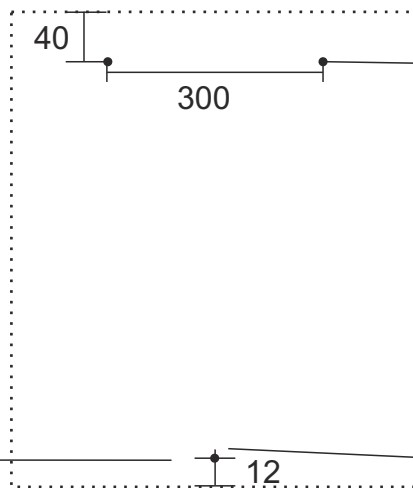

Kiinteä asennus seinään / Fast installation / Security fixing