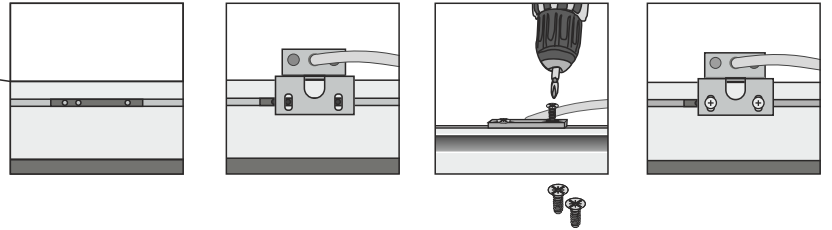

Tuote sisältää / Produkten innehåller / Product contains:

Mirror Mira 600x700x32 / 700x900x32 chrome

Esther AC led 8W 4000K 500mm chrome

Function ergonomics
Design
IDEAL dynamic
form quality
SOLUTION

Peilin asennus / Spegelinstallation / Mirror installation:

Kiinteä asennus seinään / Fast installation / Security fixing

Lukitushela
Låsmekanism
Locking mechanism

Sähköasennukset :

- Mikäli peilin valaisin asennetaan virtalähteeseen ilman pistotulppaa, saa vain valtuutettu sähköasentaja kytkeä valaisimen sähköverkkoon (230V 50Hz). Noudata valaisimen mukana toimitettua valmistajan ohjetta.
- On huolehdittava että peili on kiinteästi asennettu seinään, jotta sitä ei voida vahingossa irrottaa kannattimilta (ks. lukitushela sivu 1)