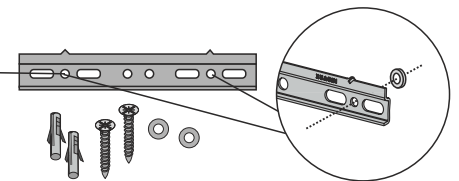

Tuote sisältää / Produkten innehåller / Product contains:

Mirror Mira 600x700x32 / 700x900x32 chrome

Esther AC led 8W 4000K 500mm chrome

Function ergonomics
Design
IDEAL dynamic
form quality
SOLUTION

Peilin asennus / Spegelinstallation / Mirror installation:

Kiinteä asennus seinään / Fast installation / Security fixing

Lukitushela
Låsmekanism
Locking mechanism

Sähköasennukset :

- Mikäli peilin valaisin asennetaan virtalähteeseen ilman pistotulppaa, saa vain valtuutettu sähköasentaja kytkeä valaisimen sähköverkkoon (230V 50Hz). Noudata valaisimen mukana toimitettua valmistajan ohjetta.
- On huolehdittava että peili on kiinteästi asennettu seinään, jotta sitä ei voida vahingossa irrottaa kannattimilta (ks. lukitushela sivu 1)