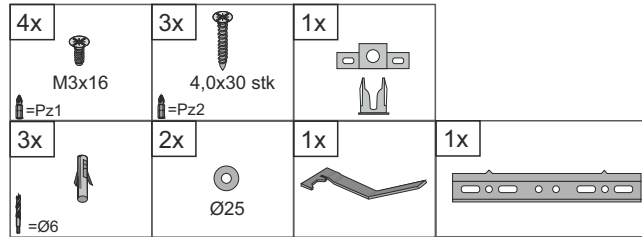

Tuote sisältää / Produkten innehåller / Product contains:

Mirror Mira 600x700x32 / 700x900x32 chrome

Esther AC led 8W 4000K 500mm chrome

Function ergonomics
Design
IDEAL dynamic
form quality
SOLUTION

Peilin asennus / Spegelinstallation / Mirror installation:

Kiinteä asennus seinään / Fast installation / Security fixing

Lukitushela
Låsmekanism
Locking mechanism

Sähköasennukset :

- Mikäli peilin valaisin asennetaan virtalähteeseen ilman pistotulppaa, saa vain valtuutettu sähköasentaja kytkeä valaisimen sähköverkkoon (230V 50Hz). Noudata valaisimen mukana toimitettua valmistajan ohjetta.
- On huolehdittava että peili on kiinteästi asennettu seinään, jotta sitä ei voida vahingossa irrottaa kannattimilta (ks. lukitushela sivu 1)