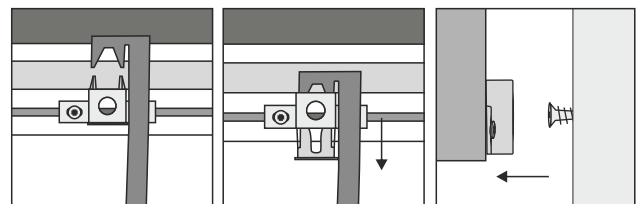

Tuote sisältää / Produkten innehåller / Product contains:

Mirror Mira 600x700x32 / 700x900x32 chrome

Esther AC led 8W 4000K 500mm chrome

Function ergonomics
Design
IDEAL dynamic
form quality
SOLUTION

Peilin asennus / Spegelinstallation / Mirror installation:

Kiinteä asennus seinään / Fast installation / Security fixing

Lukitushela
Låsmekanism
Locking mechanism

Sähköasennukset :

- Mikäli peilin valaisin asennetaan virtalähteeseen ilman pistotulppaa, saa vain valtuutettu sähköasentaja kytkeä valaisimen sähköverkkoon (230V 50Hz). Noudata valaisimen mukana toimitettua valmistajan ohjetta.
- On huolehdittava että peili on kiinteästi asennettu seinään, jotta sitä ei voida vahingossa irrottaa kannattimilta (ks. lukitushela sivu 1)