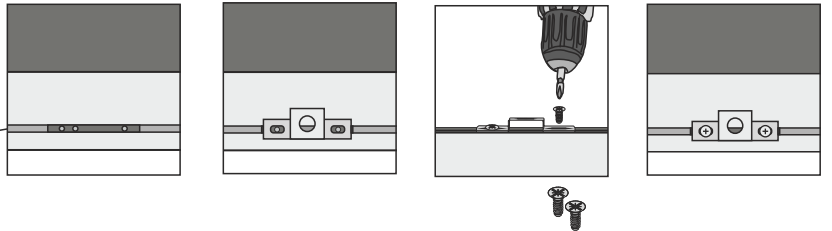

Tuote sisältää / Produkten innehåller / Product contains:

Mirror Mira 600x700x32 / 700x900x32 chrome

Esther AC led 8W 4000K 500mm chrome

Function ergonomics
Design
IDEAL dynamic
form quality
SOLUTION

Peilin asennus / Spegelinstallation / Mirror installation:

Kiinteä asennus seinään / Fast installation / Security fixing

Lukitushela
Låsmekanism
Locking mechanism

Sähköasennukset :

- Mikäli peilin valaisin asennetaan virtalähteeseen ilman pistotulppaa, saa vain valtuutettu sähköasentaja kytkeä valaisimen sähköverkkoon (230V 50Hz). Noudata valaisimen mukana toimitettua valmistajan ohjetta.
- On huolehdittava että peili on kiinteästi asennettu seinään, jotta sitä ei voida vahingossa irrottaa kannattimilta (ks. lukitushela sivu 1)