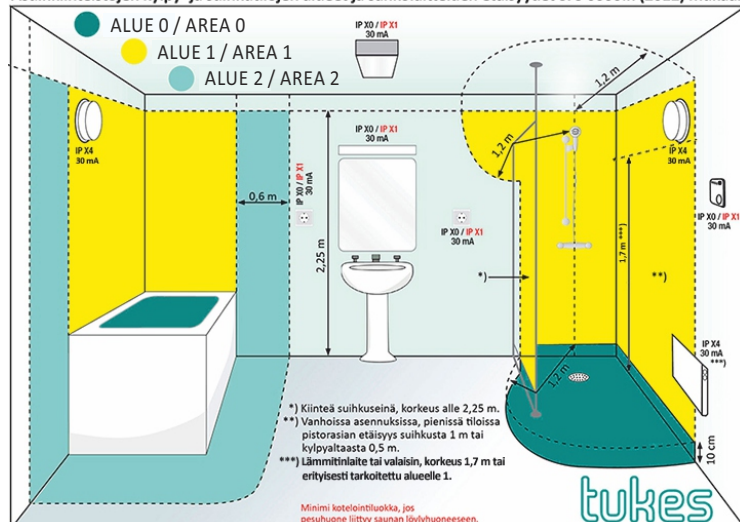

Tuote sisältää / Produkten innehåller / Product contains:

Mirror Mira 600x700x32 / 700x900x32 chrome

Esther AC led 8W 4000K 500mm chrome

Function ergonomics
Design
IDEAL dynamic
form quality
SOLUTION

Peilin asennus / Spegelinstallation / Mirror installation:

Asennusalueet :

- Peilin kotelointiluokka (IP luokitus) on IP44 peilin ollessa asennettuna
- Peili on suositeltavaa asentaa alueille 2 ja 3 (ks. kuva)

Takuu ja hoito-ohje :

- Peiillä on 5 vuoden takuu. Takuu koskee vain valmistusvikoja. Takuu ei koske tuotteen rikkoutumista, joka johtuu esim. väärästä kuljetuksesta tai asennuksesta, väärästä käsittelystä, väärästä huolto- tai puhdistustoimenpiteestä tai mekaanisesta iskusta.
- Varaosatarpeiden osalta ota yhteyttä jälleenmyyjääsi.
- Puhdista peili vain vedellä kostutetulla liinalla ja kuivaa nukkaamattomalla liinalla. Kemikaalien käyttö ja hankaaminen saattaa vaurioittaa peilin pintaa tai hopeointia.

Mounting areas :

- When installed Miracle ledmirror is IP44 rated and it is recommended to install in areas 2 and 3 (see attached picture)

Warranty & instructions :

- Mirror has 5 years warranty. The warranty applies only to manufacturing defects. This warranty does not cover damage caused by incorrect handling and installation, incorrect use or incorrect cleaning or mechanical impact.
- For spare parts contact your retailer.
- Only clean the mirror with a cloth dampened with water and dry with a lint-free cloth. Use of chemicals and abrasion can damage the mirror surface or silvering.

Asennusalueet / Monteringsområden / Mounting areas :

Asuinkiinteistöjen kylpy- ja suihkutilojen alueet ja sähkölaitteiden etäisyydet SFS 6000:n (2012) mukaan

**Tekniset tiedot / Teknisk data / Technical data :**