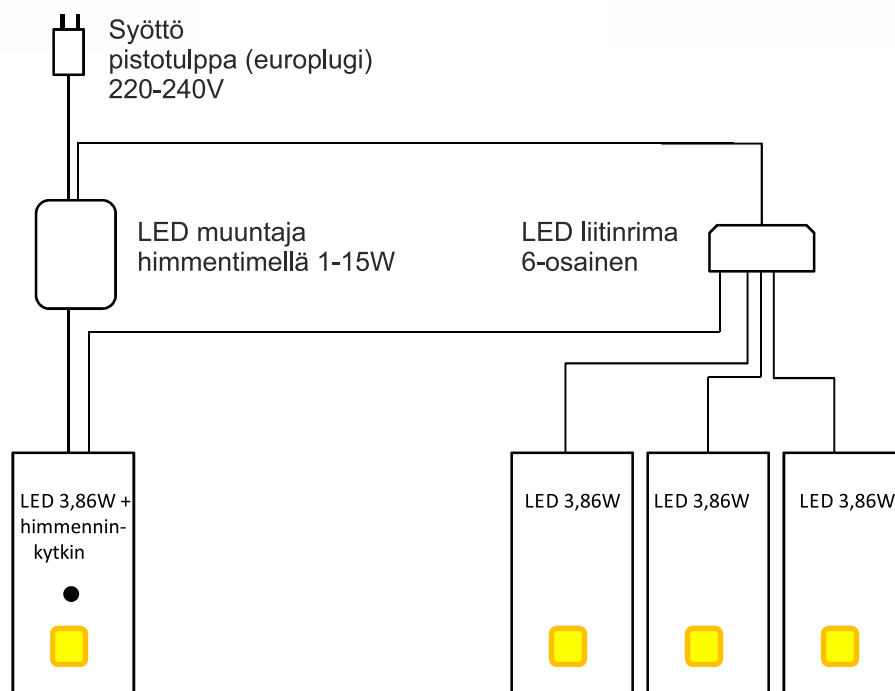

# D'lau 3,86W himmentimellä

D'lau  
valaisinyksikkö himmentimellä

+ 1 - 3 kpl  
D'lau  
valaisinyksikkö

## Huomautuksia:

- Min. 1 - Max 4 LED yksikköä/1-15W muuntaja
- Liitinriman kontaktit tulee olla kaikki kytkettyjä joko led yksiköillä tai johdinliittimillä sarjantoiminnan turvaamiseksi

Valaisimien liittimet tulee olla kytkettynä liitinrimaan ennen syöttöjohdon kytkemistä virtalähteeseen